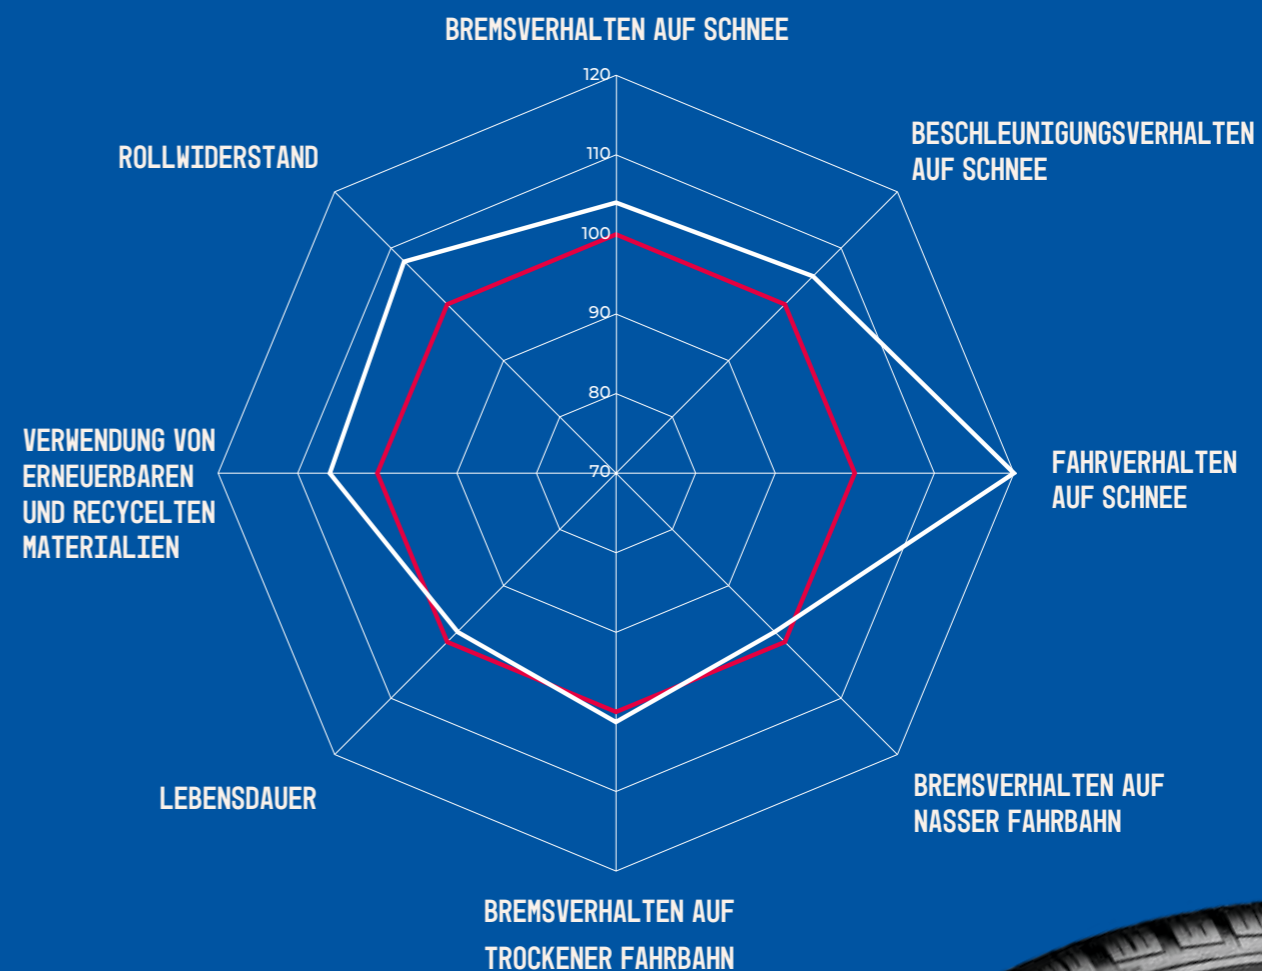

WINTRAC PRO⁺

ERLEBEN SIE DAS PLUS AN WINTERPERFORMANCE

DNA

- Verbesserte Sicherheit bei allen Wetterbedingungen im Winter
- Länger anhaltende Leistung
- Speziell für Ultra-High-Performance-Fahrzeuge entwickelt

DIE VORTEILE

Erstklassige Sicherheit und Kontrolle für ein angenehmes Fahrerlebnis auf verschneiten Straßen

Kontinuierlich hohe Leistung in Sachen Sicherheit auf nasser Fahrbahn

Hält viele Winter: weniger Verschleiß, mehr Kilometer**

Reduzierung des CO₂-Fußabdrucks

DIE EIGENSCHAFTEN

4 % besseres Bremsverhalten auf Schnee*, 5 % bessere Traktion auf Schnee*
Bis zu 20 % besseres Handling bei Schnee*

Ausgeklügelte Materialmischung mit hohem Silica- und Harzanteil

Fortschrittliche Laufflächenmischung aus Polymeren und Füllstoffen

Der Anteil an erneuerbaren und recycelten Materialien erhöht sich von 20,4 % auf 26,5 %
7 % geringerer Rollwiderstand*

* Im Vergleich zum Vorgänger Wintrac Pro; Referenzgröße, 245/45 R18 100V XL
** Basierend auf der durchschnittlichen Anzahl der pro Jahr in Europa gefahrenen Kilometer
# Schätzwert, Anteil an insgesamt verwendeten Rohmaterialien

PRODUKTEIGENSCHAFTEN

Paradigmenwechsel im Vergleich zum Wintrac Pro

■ Wintrac Pro
■ Wintrac Pro+